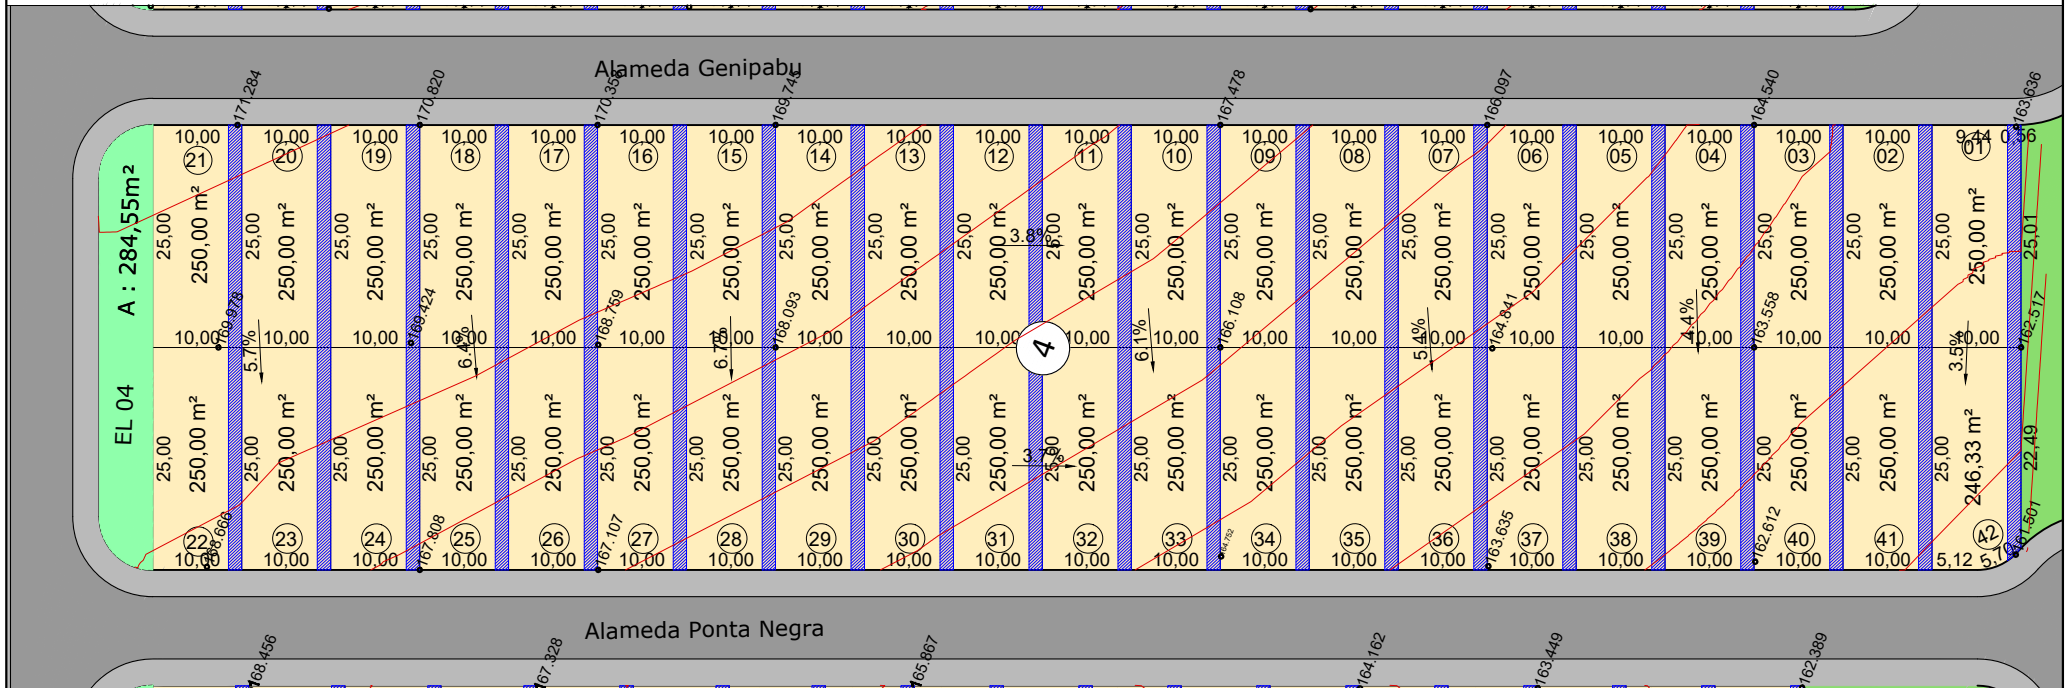

# QUADRA 03

Parcelamento  
 Detalhe: Quadra 03  
 Esc.: 1:850

**LEGENDA:**

ÁREA DE AFASTAMENTO LOTE - 1,50 METROS

LOTES 01 AO 18 - LADO DIREITO DO LOTE  
 LOTES 19 AO 31 - LADO ESQUERDO DO LOTE

# QUADRA 04

Parcelamento  
 Detalhe: Quadra 04  
 Esc.: 1:850

**LEGENDA:**

 ÁREA DE AFASTAMENTO LOTE - 1,50 METROS

LOTES 01 AO 21 - LADO DIREITO DO LOTE  
 LOTES 22 AO 42 - LADO ESQUERDO DO LOTE

# QUADRA 05

Parcelamento  
Detalhe: Quadra 05  
Esc.: 1:850

**LEGENDA:**

 ÁREA DE AFASTAMENTO LOTE - 1,50 METROS

LOTES 01 AO 19 - LADO DIREITO DO LOTE  
LOTES 20 AO 38 - LADO ESQUERDO DO LOTE

# QUADRA 12

Parcelamento  
 Detalhe: Quadra 12  
 Esc.: 1:880

**LEGENDA:**

ÁREA DE AFASTAMENTO LOTE - 1,50 METROS

LOTES 01 AO 23 - LADO DIREITO DO LOTE