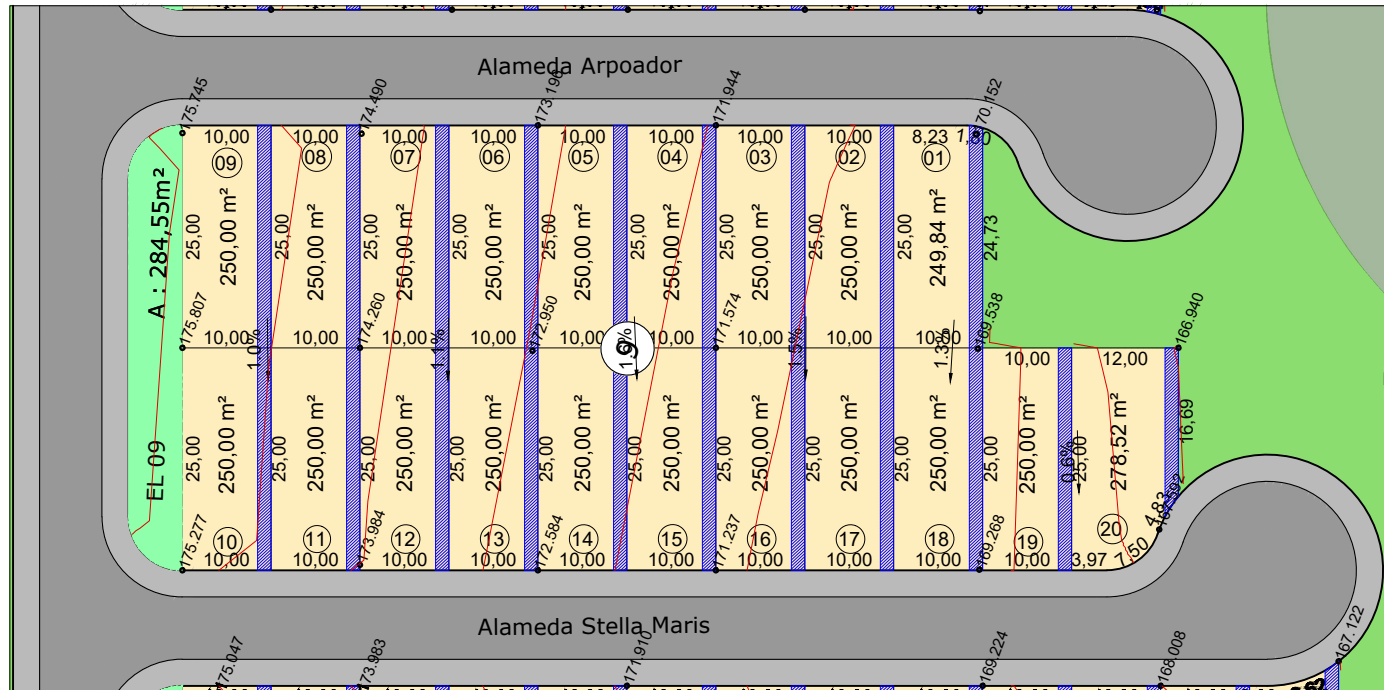

# QUADRA 08

Parcelamento  
Detalhe: Quadra 08  
Esc.: 1:850

**LEGENDA:**

ÁREA DE AFASTAMENTO LOTE - 1,50 METROS

LOTES 01 AO 13 - LADO DIREITO DO LOTE  
LOTES 14 AO 26 - LADO ESQUERDO DO LOTE

# QUADRA 09

Parcelamento  
 Detalhe: Quadra 09  
 Esc.: 1:850

**LEGENDA:**

ÁREA DE AFASTAMENTO LOTE - 1,50 METROS

LOTES 01 AO 09 - LADO DIREITO DO LOTE  
 LOTES 10 AO 20 - LADO ESQUERDO DO LOTE

# QUADRA 10

Parcelamento  
 Detalhe: Quadra 10  
 Esc.: 1:850

**LEGENDA:**

ÁREA DE AFASTAMENTO LOTE - 1,50 METROS

LOTES 01 AO 11 - LADO DIREITO DO LOTE  
 LOTES 12 AO 22 - LADO ESQUERDO DO LOTE

# QUADRA 12

Parcelamento  
 Detalhe: Quadra 12  
 Esc.: 1:880

**LEGENDA:**

ÁREA DE AFASTAMENTO LOTE - 1,50 METROS

LOTES 01 AO 23 - LADO DIREITO DO LOTE