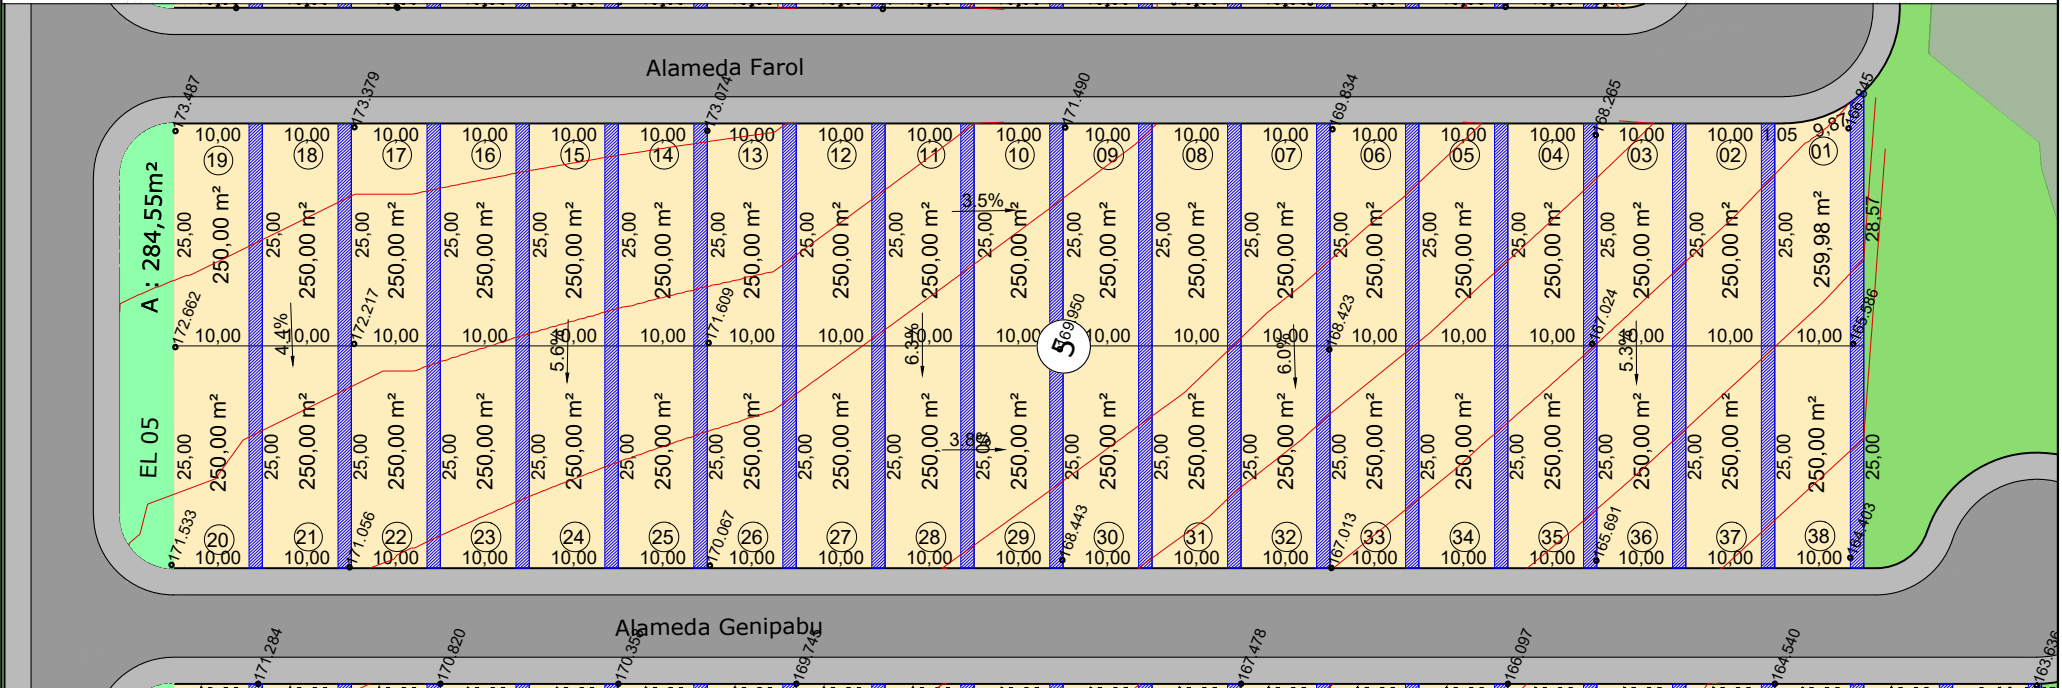

# QUADRA 04

Parcelamento  
 Detalhe: Quadra 04  
 Esc.: 1:850

**LEGENDA:**

 ÁREA DE AFASTAMENTO LOTE - 1,50 METROS

LOTES 01 AO 21 - LADO DIREITO DO LOTE  
 LOTES 22 AO 42 - LADO ESQUERDO DO LOTE

# QUADRA 05

Parcelamento  
Detalhe: Quadra 05  
Esc.: 1:850

**LEGENDA:**

 ÁREA DE AFASTAMENTO LOTE - 1,50 METROS

LOTES 01 AO 19 - LADO DIREITO DO LOTE  
LOTES 20 AO 38 - LADO ESQUERDO DO LOTE

# QUADRA 06

Parcelamento  
 Detalhe: Quadra 06  
 Esc.: 1:850

**LEGENDA:**

 ÁREA DE AFASTAMENTO LOTE - 1,50 METROS

LOTES 01 AO 15 - LADO DIREITO DO LOTE  
 LOTES 16 AO 32 - LADO ESQUERDO DO LOTE

# QUADRA 12

Parcelamento  
 Detalhe: Quadra 12  
 Esc.: 1:880

**LEGENDA:**

ÁREA DE AFASTAMENTO LOTE - 1,50 METROS

LOTES 01 AO 23 - LADO DIREITO DO LOTE