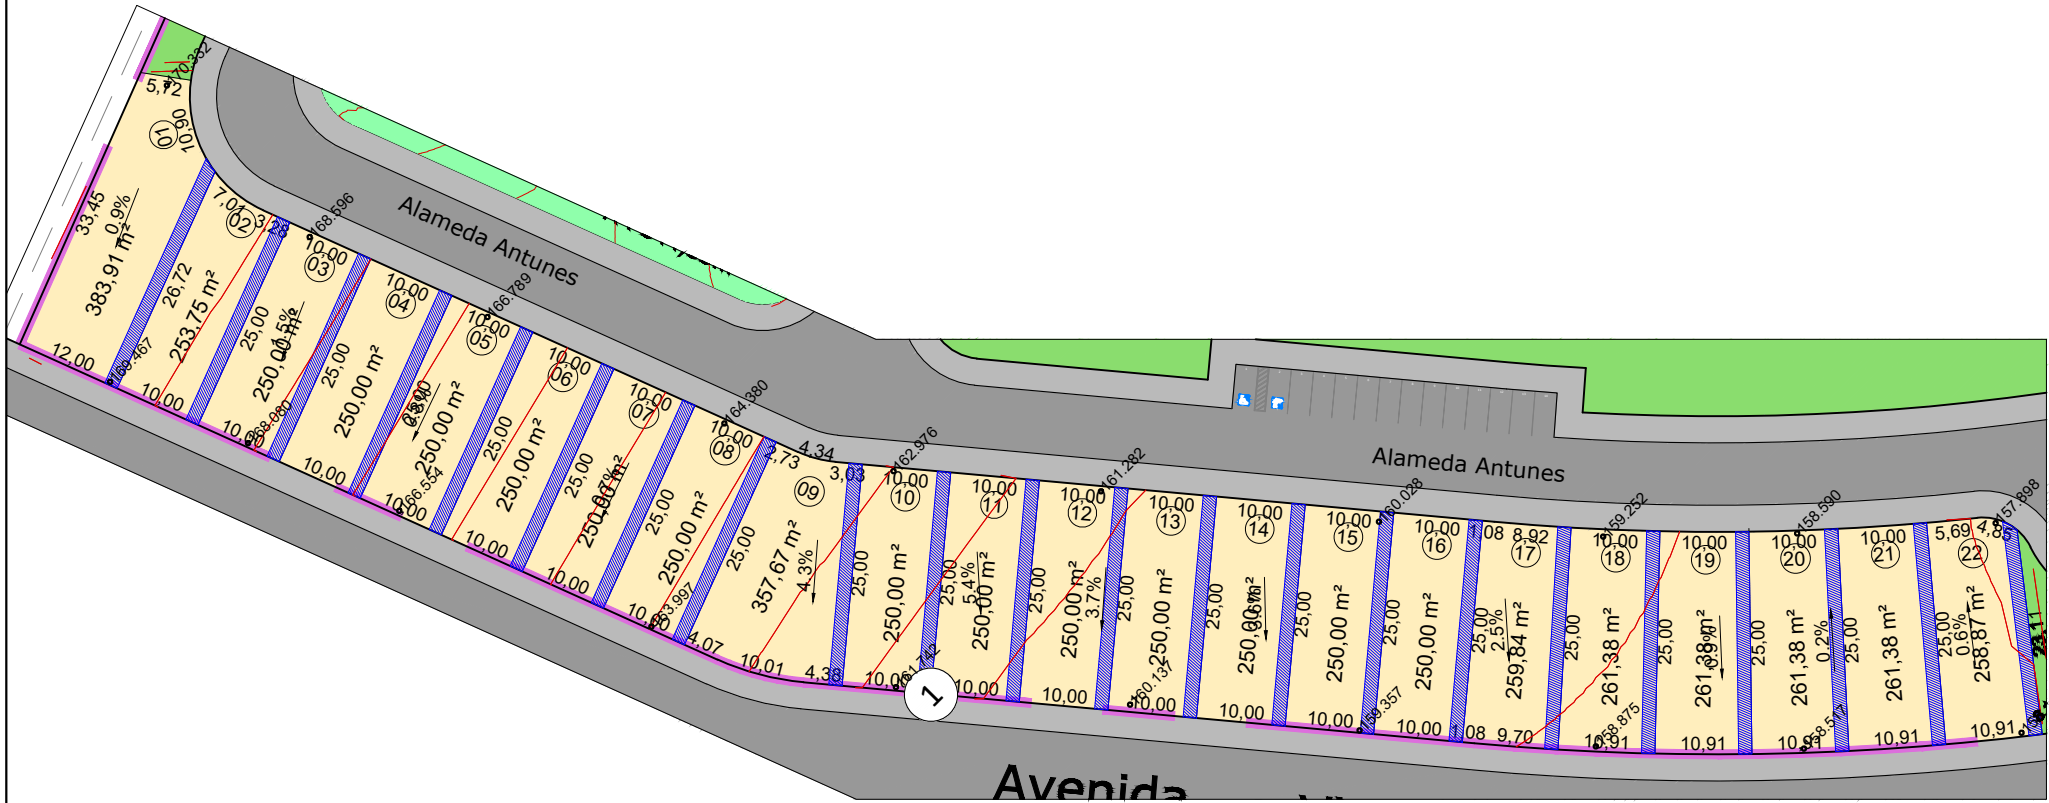

# QUADRA 01

Parcelamento  
 Detalhe: Quadra 01  
 Esc.: 1:850

**LEGENDA:**

ÁREA DE AFASTAMENTO LOTE - 1,50 METROS

LOTES 01 AO 08 - LADO ESQUERDO DO LOTE

# QUADRA 05

Parcelamento  
Detalhe: Quadra 05  
Esc.: 1:850

**LEGENDA:**

 ÁREA DE AFASTAMENTO LOTE - 1,50 METROS

LOTES 01 AO 19 - LADO DIREITO DO LOTE  
LOTES 20 AO 38 - LADO ESQUERDO DO LOTE

# QUADRA 10

Parcelamento  
 Detalhe: Quadra 10  
 Esc.: 1:850

**LEGENDA:**

ÁREA DE AFASTAMENTO LOTE - 1,50 METROS

LOTES 01 AO 11 - LADO DIREITO DO LOTE  
 LOTES 12 AO 22 - LADO ESQUERDO DO LOTE

# QUADRA 12

Parcelamento  
 Detalhe: Quadra 12  
 Esc.: 1:880

**LEGENDA:**

ÁREA DE AFASTAMENTO LOTE - 1,50 METROS

LOTES 01 AO 23 - LADO DIREITO DO LOTE