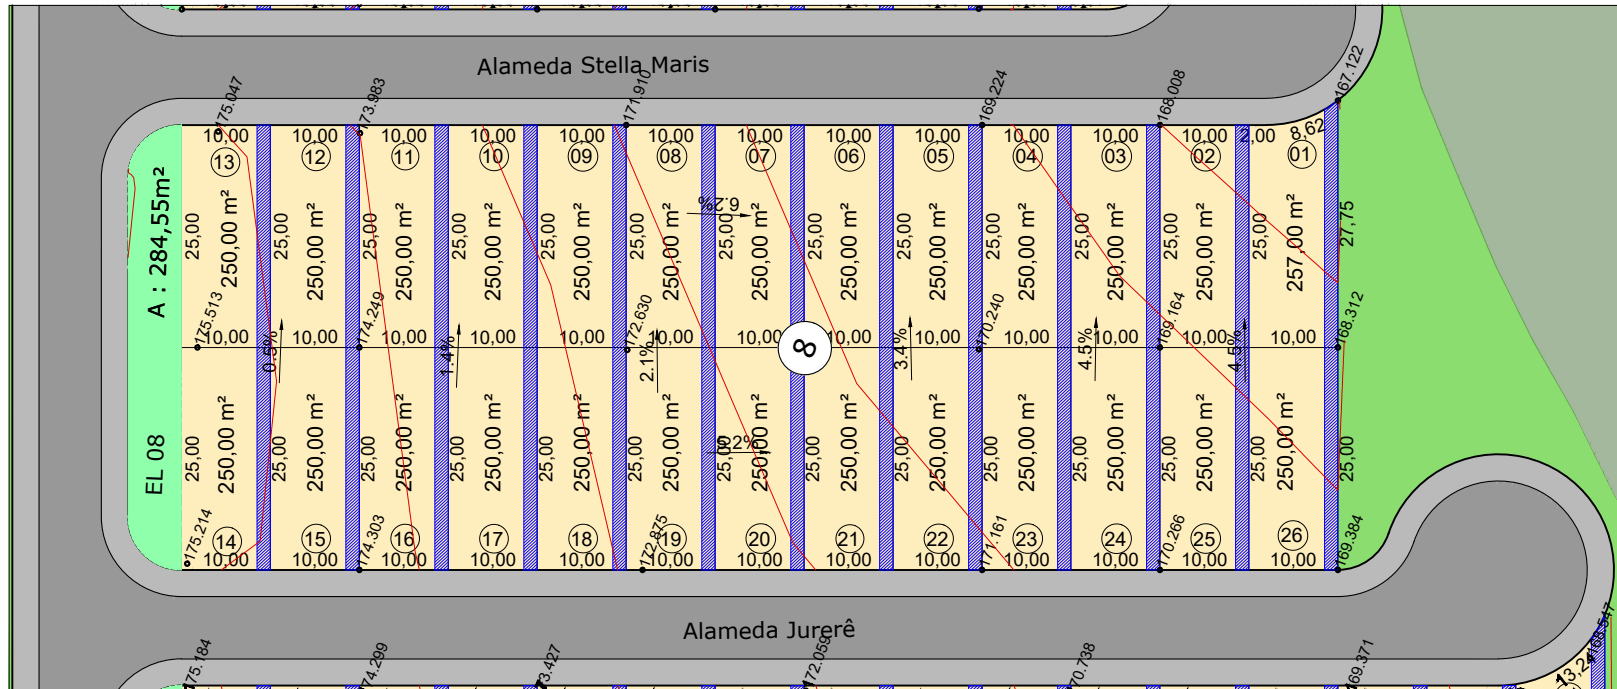

# QUADRA 07

Parcelamento  
 Detalhe: Quadra 07  
 Esc.: 1:850

**LEGENDA:**

ÁREA DE AFASTAMENTO LOTE - 1,50 METROS

LOTES 01 AO 16 - LADO DIREITO DO LOTE  
 LOTES 17 AO 32 - LADO ESQUERDO DO LOTE

# QUADRA 08

Parcelamento  
Detalhe: Quadra 08  
Esc.: 1:850

**LEGENDA:**

ÁREA DE AFASTAMENTO LOTE - 1,50 METROS

LOTES 01 AO 13 - LADO DIREITO DO LOTE  
LOTES 14 AO 26 - LADO ESQUERDO DO LOTE

# QUADRA 09

Parcelamento  
 Detalhe: Quadra 09  
 Esc.: 1:850

**LEGENDA:**

ÁREA DE AFASTAMENTO LOTE - 1,50 METROS

LOTES 01 AO 09 - LADO DIREITO DO LOTE  
 LOTES 10 AO 20 - LADO ESQUERDO DO LOTE

# QUADRA 12

Parcelamento  
 Detalhe: Quadra 12  
 Esc.: 1:880

**LEGENDA:**

ÁREA DE AFASTAMENTO LOTE - 1,50 METROS

LOTES 01 AO 23 - LADO DIREITO DO LOTE