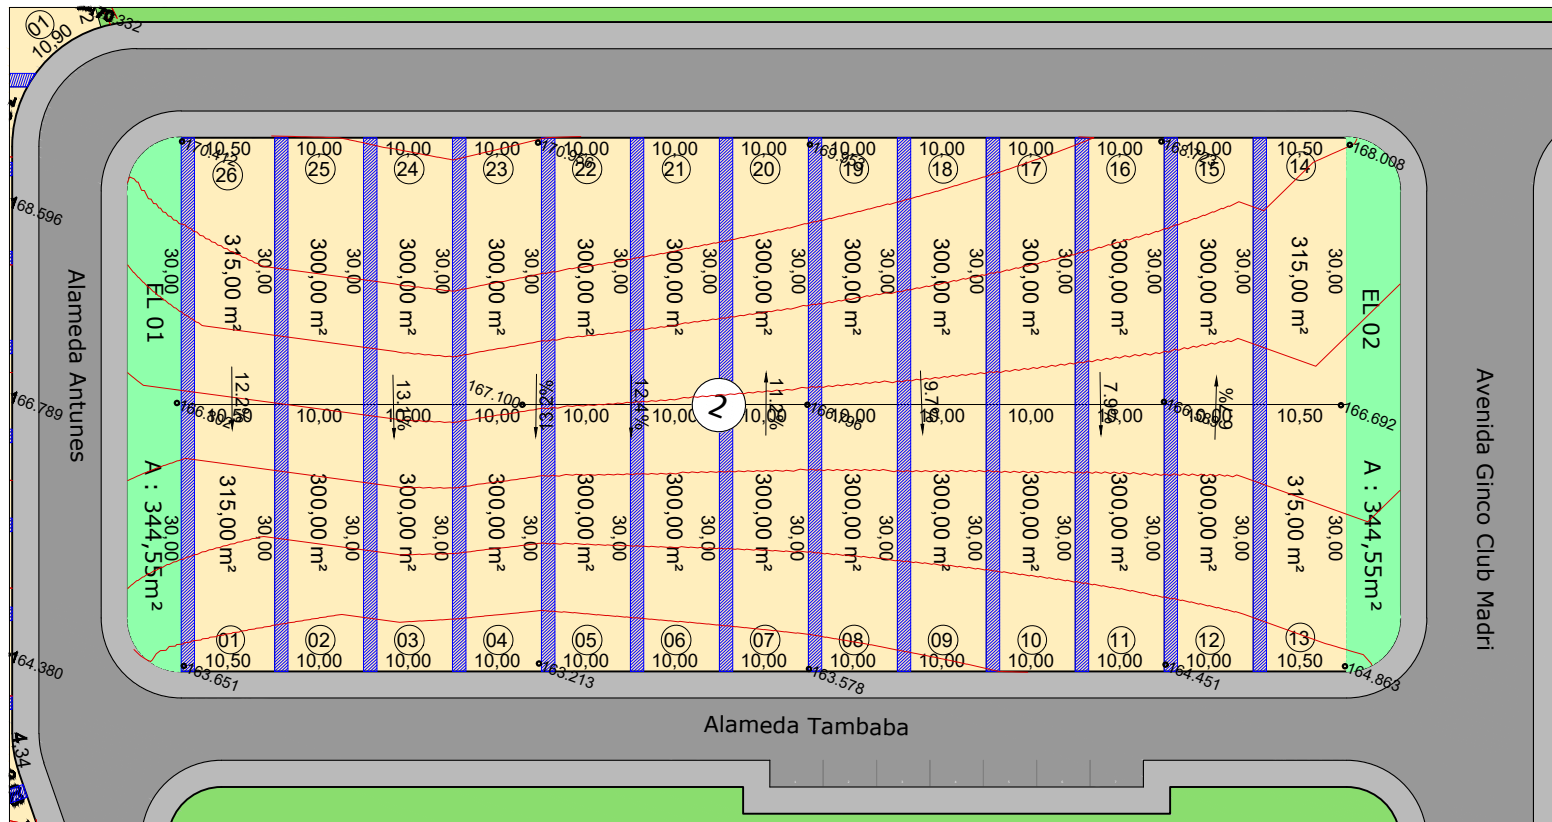

# QUADRA 01

Parcelamento  
 Detalhe: Quadra 01  
 Esc.: 1:850

**LEGENDA:**

ÁREA DE AFASTAMENTO LOTE - 1,50 METROS

LOTES 01 AO 08 - LADO ESQUERDO DO LOTE

# QUADRA 02

Parcelamento  
 Detalhe: Quadra 02  
 Esc.: 1:850

**LEGENDA:**

ÁREA DE AFASTAMENTO LOTE - 1,50 METROS

LOTES 01 AO 13 - LADO DIREITO DO LOTE  
 LOTES 14 AO 26 - LADO ESQUERDO DO LOTE

# QUADRA 05

Parcelamento  
Detalhe: Quadra 05  
Esc.: 1:850

**LEGENDA:**

 ÁREA DE AFASTAMENTO LOTE - 1,50 METROS

LOTES 01 AO 19 - LADO DIREITO DO LOTE  
LOTES 20 AO 38 - LADO ESQUERDO DO LOTE

# QUADRA 12

Parcelamento  
 Detalhe: Quadra 12  
 Esc.: 1:880

**LEGENDA:**

ÁREA DE AFASTAMENTO LOTE - 1,50 METROS

LOTES 01 AO 23 - LADO DIREITO DO LOTE