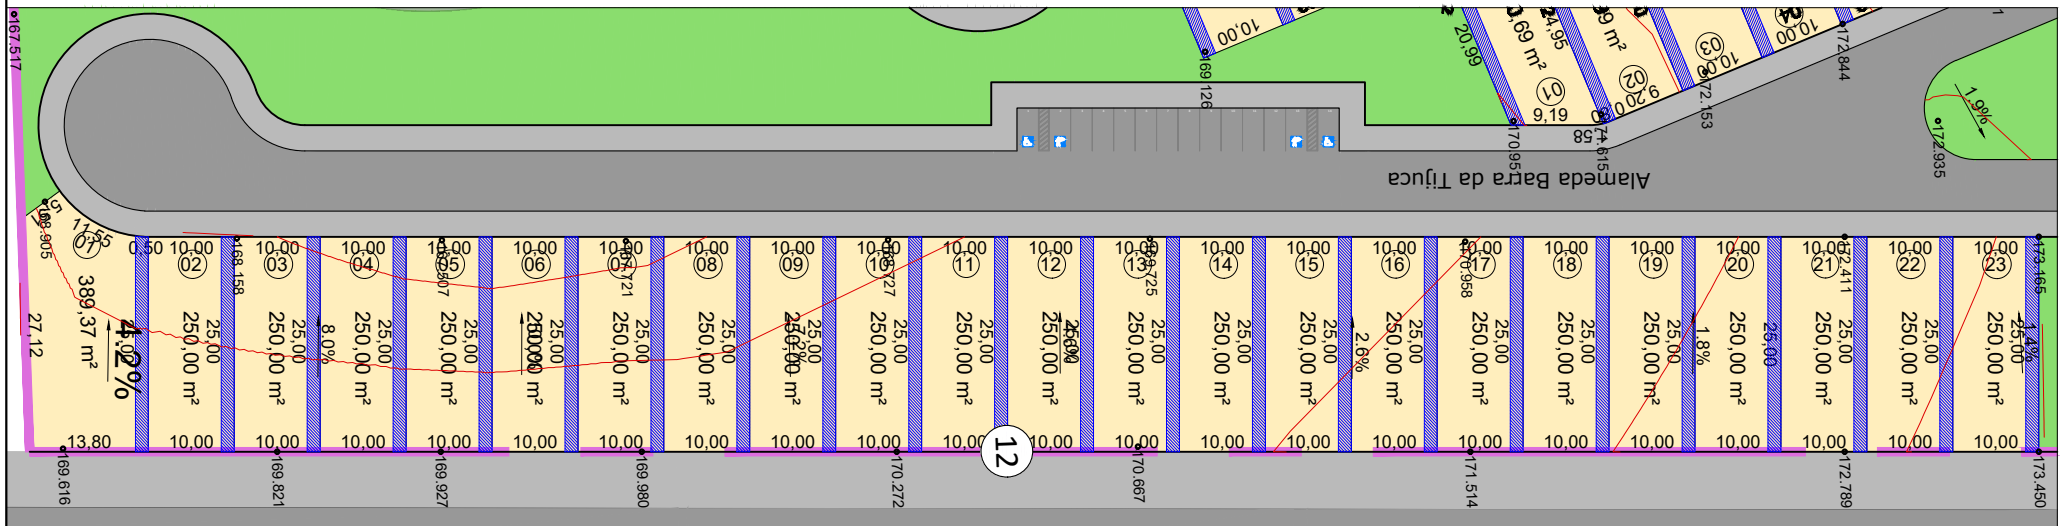

# QUADRA 09

Parcelamento  
 Detalhe: Quadra 09  
 Esc.: 1:850

**LEGENDA:**

ÁREA DE AFASTAMENTO LOTE - 1,50 METROS

LOTES 01 AO 09 - LADO DIREITO DO LOTE  
 LOTES 10 AO 20 - LADO ESQUERDO DO LOTE

# QUADRA 10

Parcelamento  
 Detalhe: Quadra 10  
 Esc.: 1:850

**LEGENDA:**

ÁREA DE AFASTAMENTO LOTE - 1,50 METROS

LOTES 01 AO 11 - LADO DIREITO DO LOTE  
 LOTES 12 AO 22 - LADO ESQUERDO DO LOTE

# QUADRA 11

Parcelamento  
 Detalhe: Quadra 11  
 Esc.: 1:850

**LEGENDA:**

ÁREA DE AFASTAMENTO LOTE - 1,50 METROS

LOTES 01 AO 08 - LADO DIREITO DO LOTE  
 LOTES 09 AO 19 - LADO ESQUERDO DO LOTE

# QUADRA 12

Parcelamento  
 Detalhe: Quadra 12  
 Esc.: 1:880

**LEGENDA:**

ÁREA DE AFASTAMENTO LOTE - 1,50 METROS

LOTES 01 AO 23 - LADO DIREITO DO LOTE