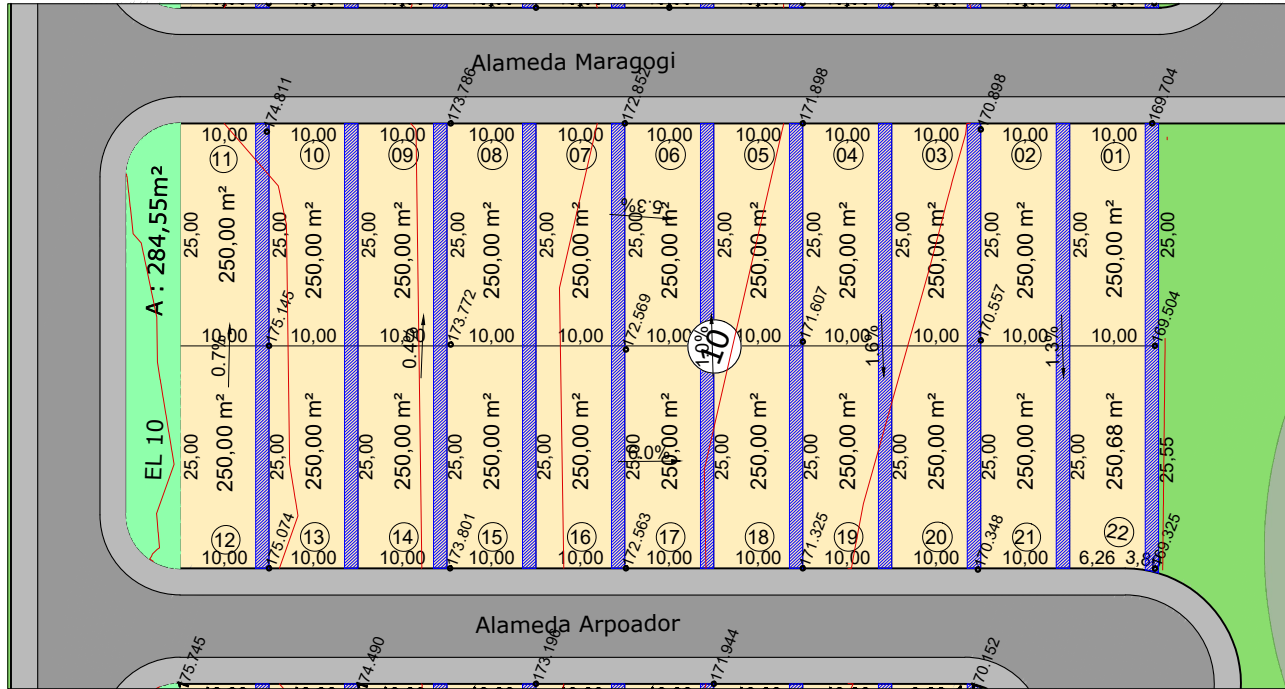

# QUADRA 08

Parcelamento  
Detalhe: Quadra 08  
Esc.: 1:850

**LEGENDA:**

ÁREA DE AFASTAMENTO LOTE - 1,50 METROS

LOTES 01 AO 13 - LADO DIREITO DO LOTE  
LOTES 14 AO 26 - LADO ESQUERDO DO LOTE

# QUADRA 09

Parcelamento  
 Detalhe: Quadra 09  
 Esc.: 1:850

**LEGENDA:**

ÁREA DE AFASTAMENTO LOTE - 1,50 METROS

LOTES 01 AO 09 - LADO DIREITO DO LOTE  
 LOTES 10 AO 20 - LADO ESQUERDO DO LOTE

# QUADRA 10

Parcelamento  
 Detalhe: Quadra 10  
 Esc.: 1:850

**LEGENDA:**

ÁREA DE AFASTAMENTO LOTE - 1,50 METROS

LOTES 01 AO 11 - LADO DIREITO DO LOTE  
 LOTES 12 AO 22 - LADO ESQUERDO DO LOTE

# QUADRA 12

Parcelamento  
 Detalhe: Quadra 12  
 Esc.: 1:880

**LEGENDA:**

ÁREA DE AFASTAMENTO LOTE - 1,50 METROS

LOTES 01 AO 23 - LADO DIREITO DO LOTE