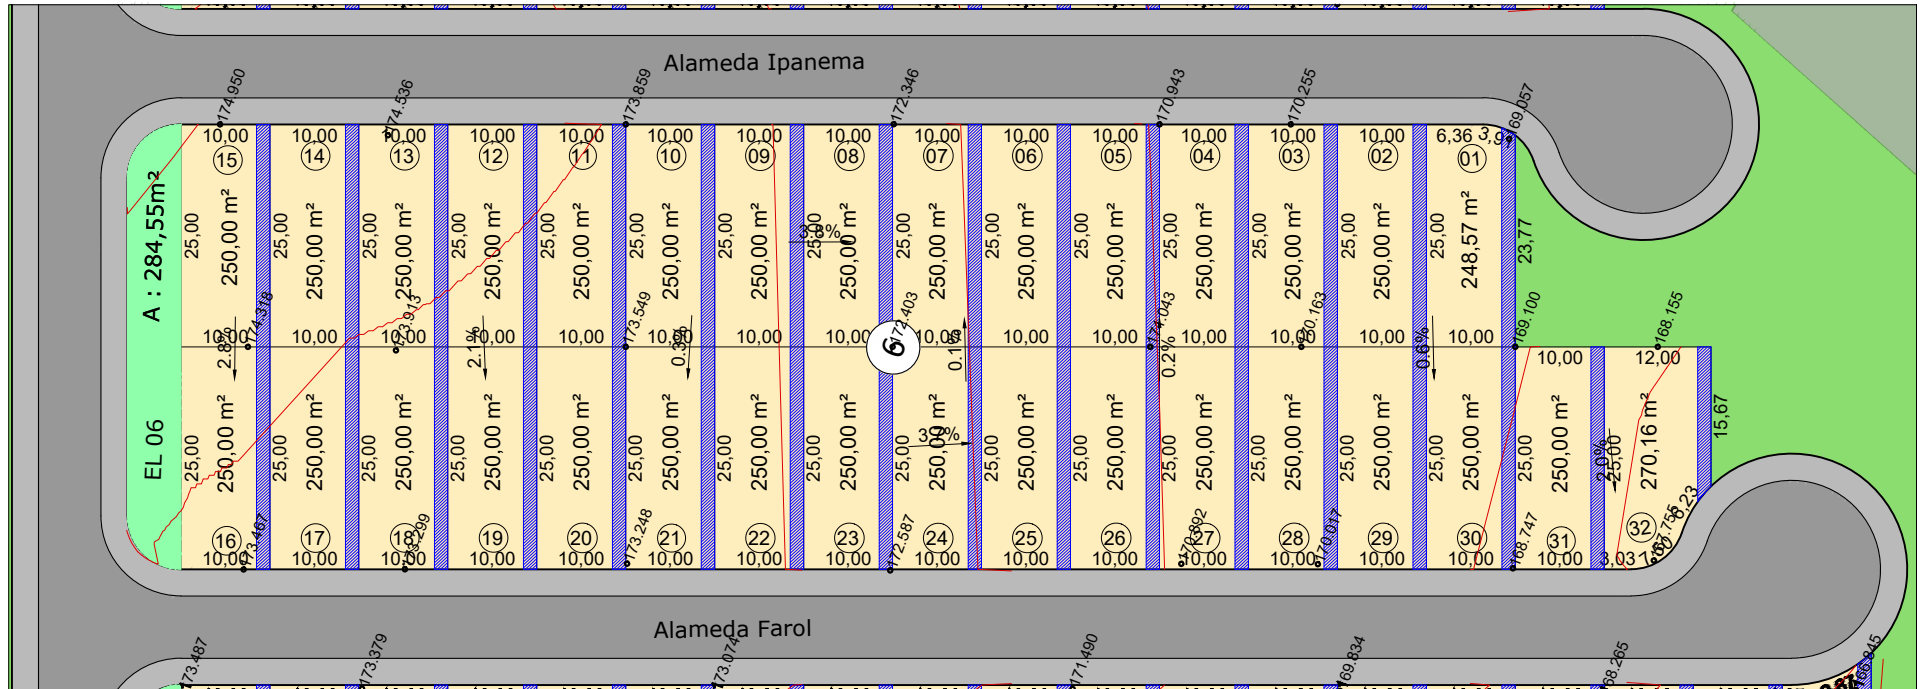

# QUADRA 05

Parcelamento  
Detalhe: Quadra 05  
Esc.: 1:850

**LEGENDA:**

 ÁREA DE AFASTAMENTO LOTE - 1,50 METROS

LOTES 01 AO 19 - LADO DIREITO DO LOTE  
LOTES 20 AO 38 - LADO ESQUERDO DO LOTE

# QUADRA 06

Parcelamento  
 Detalhe: Quadra 06  
 Esc.: 1:850

**LEGENDA:**

 ÁREA DE AFASTAMENTO LOTE - 1,50 METROS

LOTES 01 AO 15 - LADO DIREITO DO LOTE  
 LOTES 16 AO 32 - LADO ESQUERDO DO LOTE

# QUADRA 07

Parcelamento  
 Detalhe: Quadra 07  
 Esc.: 1:850

**LEGENDA:**

ÁREA DE AFASTAMENTO LOTE - 1,50 METROS

LOTES 01 AO 16 - LADO DIREITO DO LOTE  
 LOTES 17 AO 32 - LADO ESQUERDO DO LOTE

# QUADRA 12

Parcelamento  
 Detalhe: Quadra 12  
 Esc.: 1:880

**LEGENDA:**

ÁREA DE AFASTAMENTO LOTE - 1,50 METROS

LOTES 01 AO 23 - LADO DIREITO DO LOTE