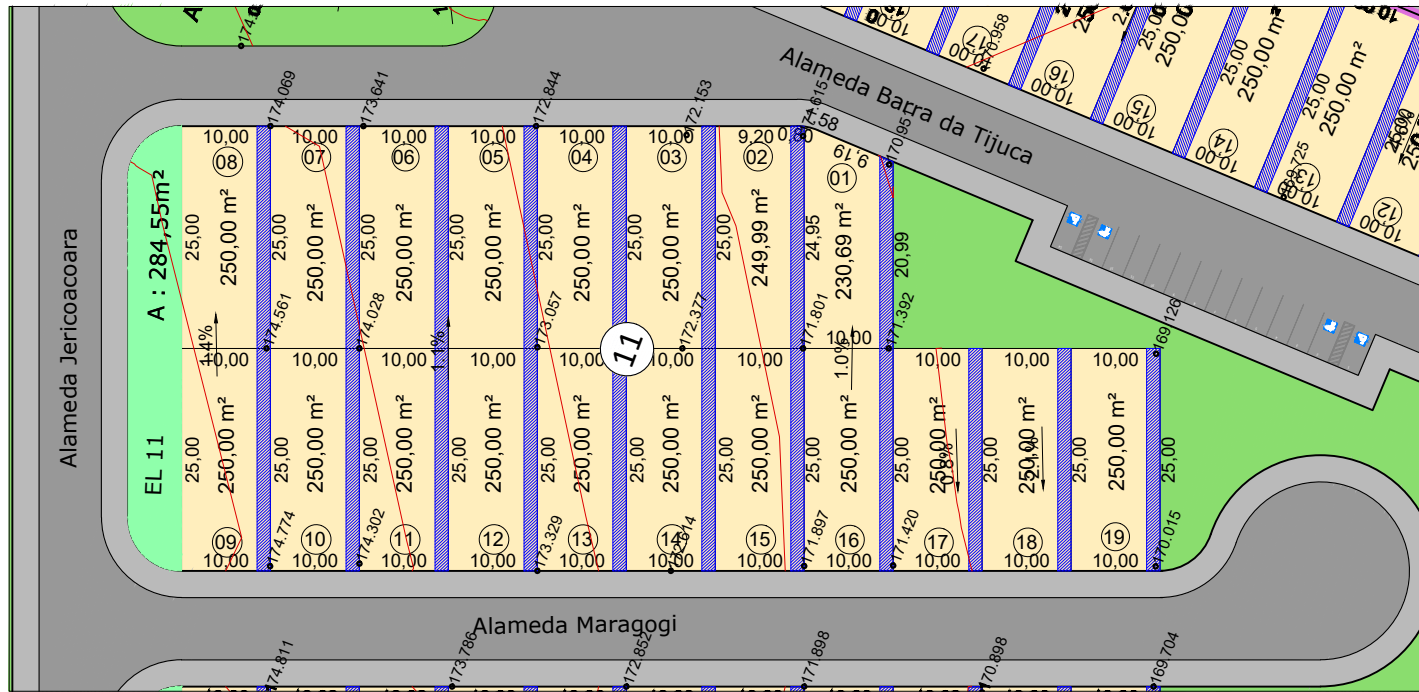

# QUADRA 09

Parcelamento  
 Detalhe: Quadra 09  
 Esc.: 1:850

**LEGENDA:**

ÁREA DE AFASTAMENTO LOTE - 1,50 METROS

LOTES 01 AO 09 - LADO DIREITO DO LOTE  
 LOTES 10 AO 20 - LADO ESQUERDO DO LOTE

# QUADRA 10

Parcelamento  
 Detalhe: Quadra 10  
 Esc.: 1:850

**LEGENDA:**

ÁREA DE AFASTAMENTO LOTE - 1,50 METROS

LOTES 01 AO 11 - LADO DIREITO DO LOTE  
 LOTES 12 AO 22 - LADO ESQUERDO DO LOTE

# QUADRA 11

Parcelamento  
 Detalhe: Quadra 11  
 Esc.: 1:850

**LEGENDA:**

ÁREA DE AFASTAMENTO LOTE - 1,50 METROS

LOTES 01 AO 08 - LADO DIREITO DO LOTE  
 LOTES 09 AO 19 - LADO ESQUERDO DO LOTE

# QUADRA 12

Parcelamento  
 Detalhe: Quadra 12  
 Esc.: 1:880

**LEGENDA:**

ÁREA DE AFASTAMENTO LOTE - 1,50 METROS

LOTES 01 AO 23 - LADO DIREITO DO LOTE