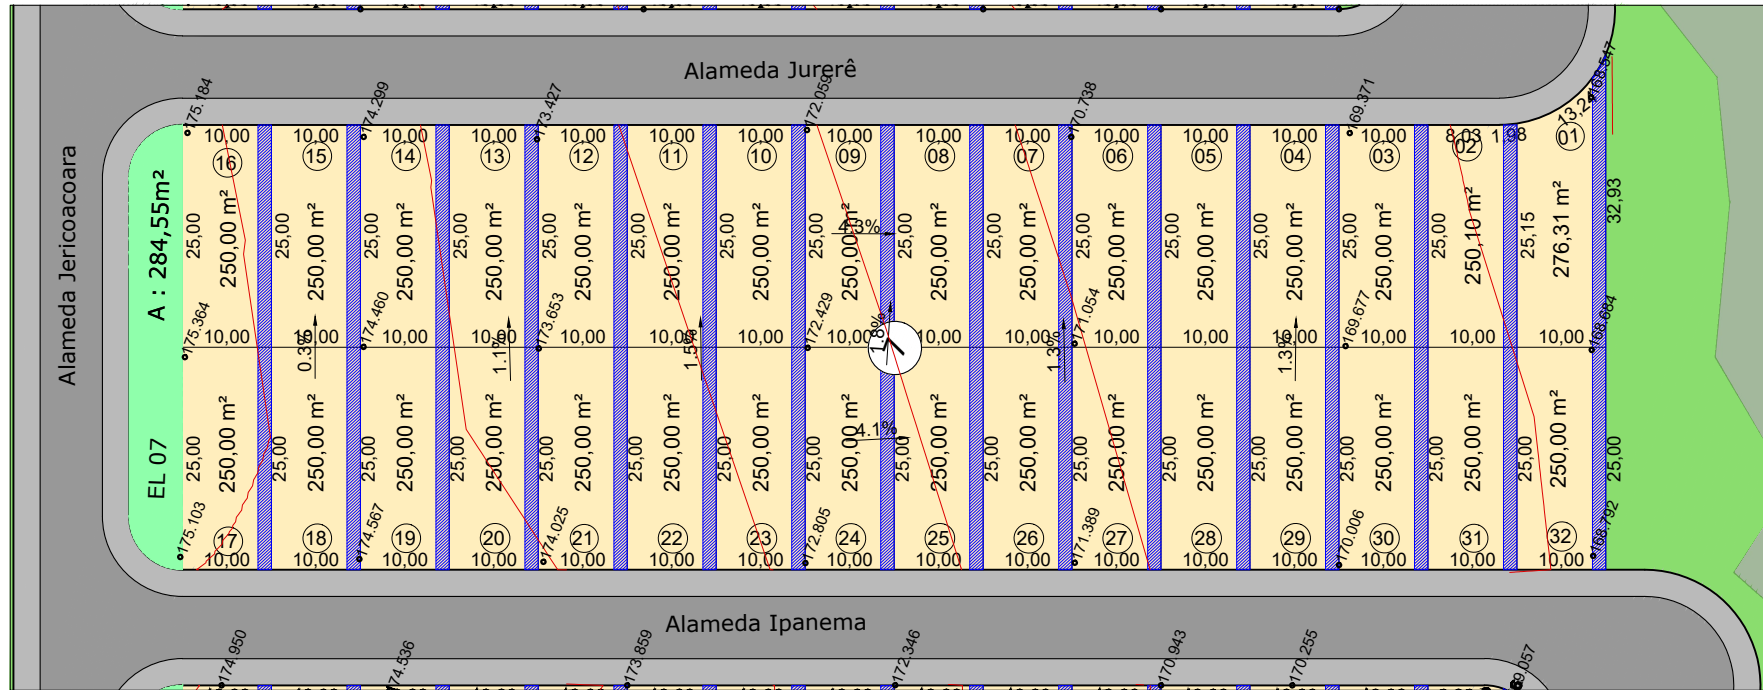

# QUADRA 05

Parcelamento  
Detalhe: Quadra 05  
Esc.: 1:850

**LEGENDA:**

 ÁREA DE AFASTAMENTO LOTE - 1,50 METROS

LOTES 01 AO 19 - LADO DIREITO DO LOTE  
LOTES 20 AO 38 - LADO ESQUERDO DO LOTE

# QUADRA 06

Parcelamento  
 Detalhe: Quadra 06  
 Esc.: 1:850

**LEGENDA:**

 ÁREA DE AFASTAMENTO LOTE - 1,50 METROS

LOTES 01 AO 15 - LADO DIREITO DO LOTE  
 LOTES 16 AO 32 - LADO ESQUERDO DO LOTE

# QUADRA 07

Parcelamento  
 Detalhe: Quadra 07  
 Esc.: 1:850

**LEGENDA:**

ÁREA DE AFASTAMENTO LOTE - 1,50 METROS

LOTES 01 AO 16 - LADO DIREITO DO LOTE  
 LOTES 17 AO 32 - LADO ESQUERDO DO LOTE

# QUADRA 12

Parcelamento  
 Detalhe: Quadra 12  
 Esc.: 1:880

**LEGENDA:**

ÁREA DE AFASTAMENTO LOTE - 1,50 METROS

LOTES 01 AO 23 - LADO DIREITO DO LOTE